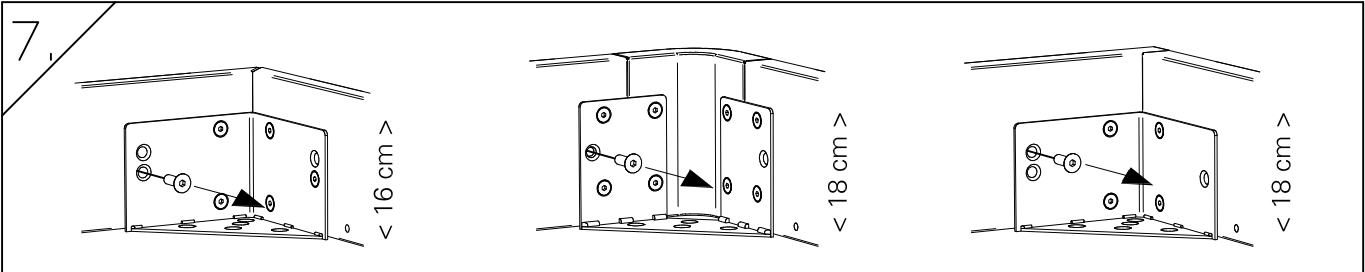

zusätzlich bei Breiten ab 160cm
additional for widths from 160cm
à partir des dimensions 160cm
a partire della misura 160cm

K x2

790.023

L x2

746.997

F x6

631.872

zusätzlich bei Fusshöhen 25
additional for feed height 25
en plus pour les hauteur de pieds 25
supporti addizionali per piedi di 25

25cm = 5cm Adapter

793.290

660.01269

<p>P x2</p> 	<p>Q x3</p> <p>Left Middle Right</p> 	<p>R x3</p>  <p>790.006</p>	<p>S x4</p> <p>Ø5x25</p>  <p>631.32100</p>	<p>T x8</p>  <p>631.04200</p>	
<p>U x8</p>  <p>631.04100</p>	<p>V x2</p> <p>M8x25</p>  <p>631.10600</p>	<p>W x16</p> <p>Ø10x40</p>  <p>630.02700</p>	<p>X x12</p> <p>Ø5x25</p>  <p>631.16500</p>	<p>Y x3</p>  <p>630.76716</p>	<p>Z x1</p> <p>SW5</p>  <p>631.10000</p>