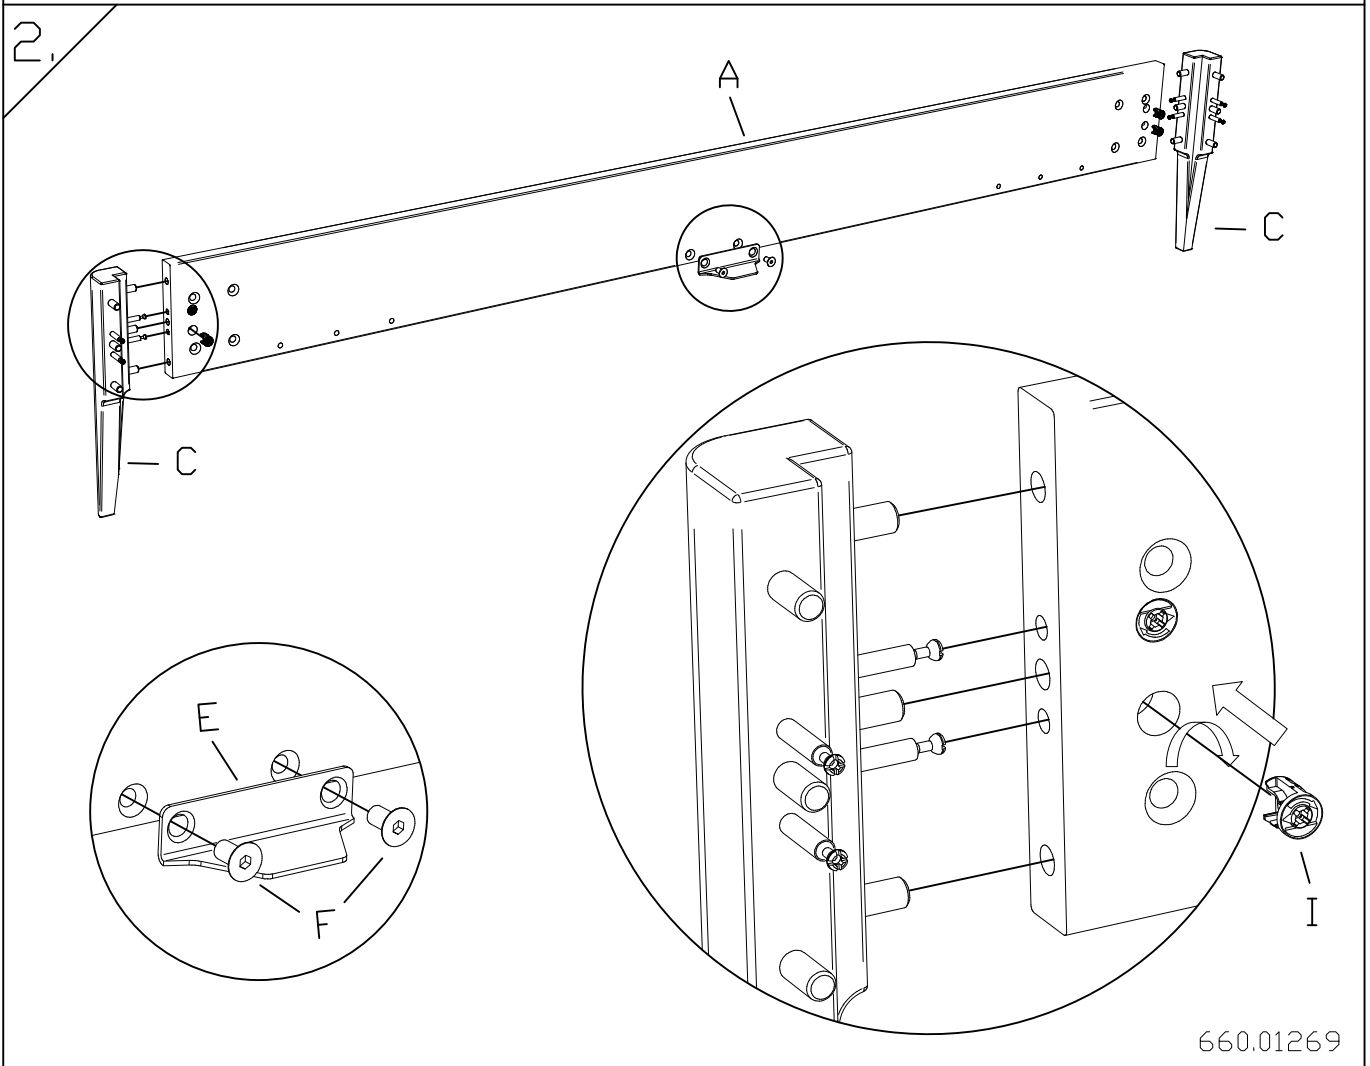

zusätzlich bei Breiten ab 160cm
additional for widths from 160cm
à partir des dimensions 160cm
a partire della misura 160cm

K x2

790.023

L x2

746.997

F x6

631.872

zusätzlich bei Fusshöhen 25
additional for feed height 25
en plus pour les hauteur de pieds 25
supporti addizionali per piedi di 25

25cm = 5cm Adapter

793.290

660.01269

<p>P x2</p> 	<p>Q x3</p> <p>Left Middle Right</p> 	<p>R x3</p>  <p>790.006</p>	<p>S x4</p> <p>Ø5x25</p>  <p>631.32100</p>	<p>T x8</p>  <p>631.04200</p>	
<p>U x8</p>  <p>631.04100</p>	<p>V x2</p> <p>M8x25</p>  <p>631.10600</p>	<p>W x16</p> <p>Ø10x40</p>  <p>630.02700</p>	<p>X x12</p> <p>Ø5x25</p>  <p>631.16500</p>	<p>Y x3</p>  <p>630.76716</p>	<p>Z x1</p> <p>SW5</p>  <p>631.10000</p>