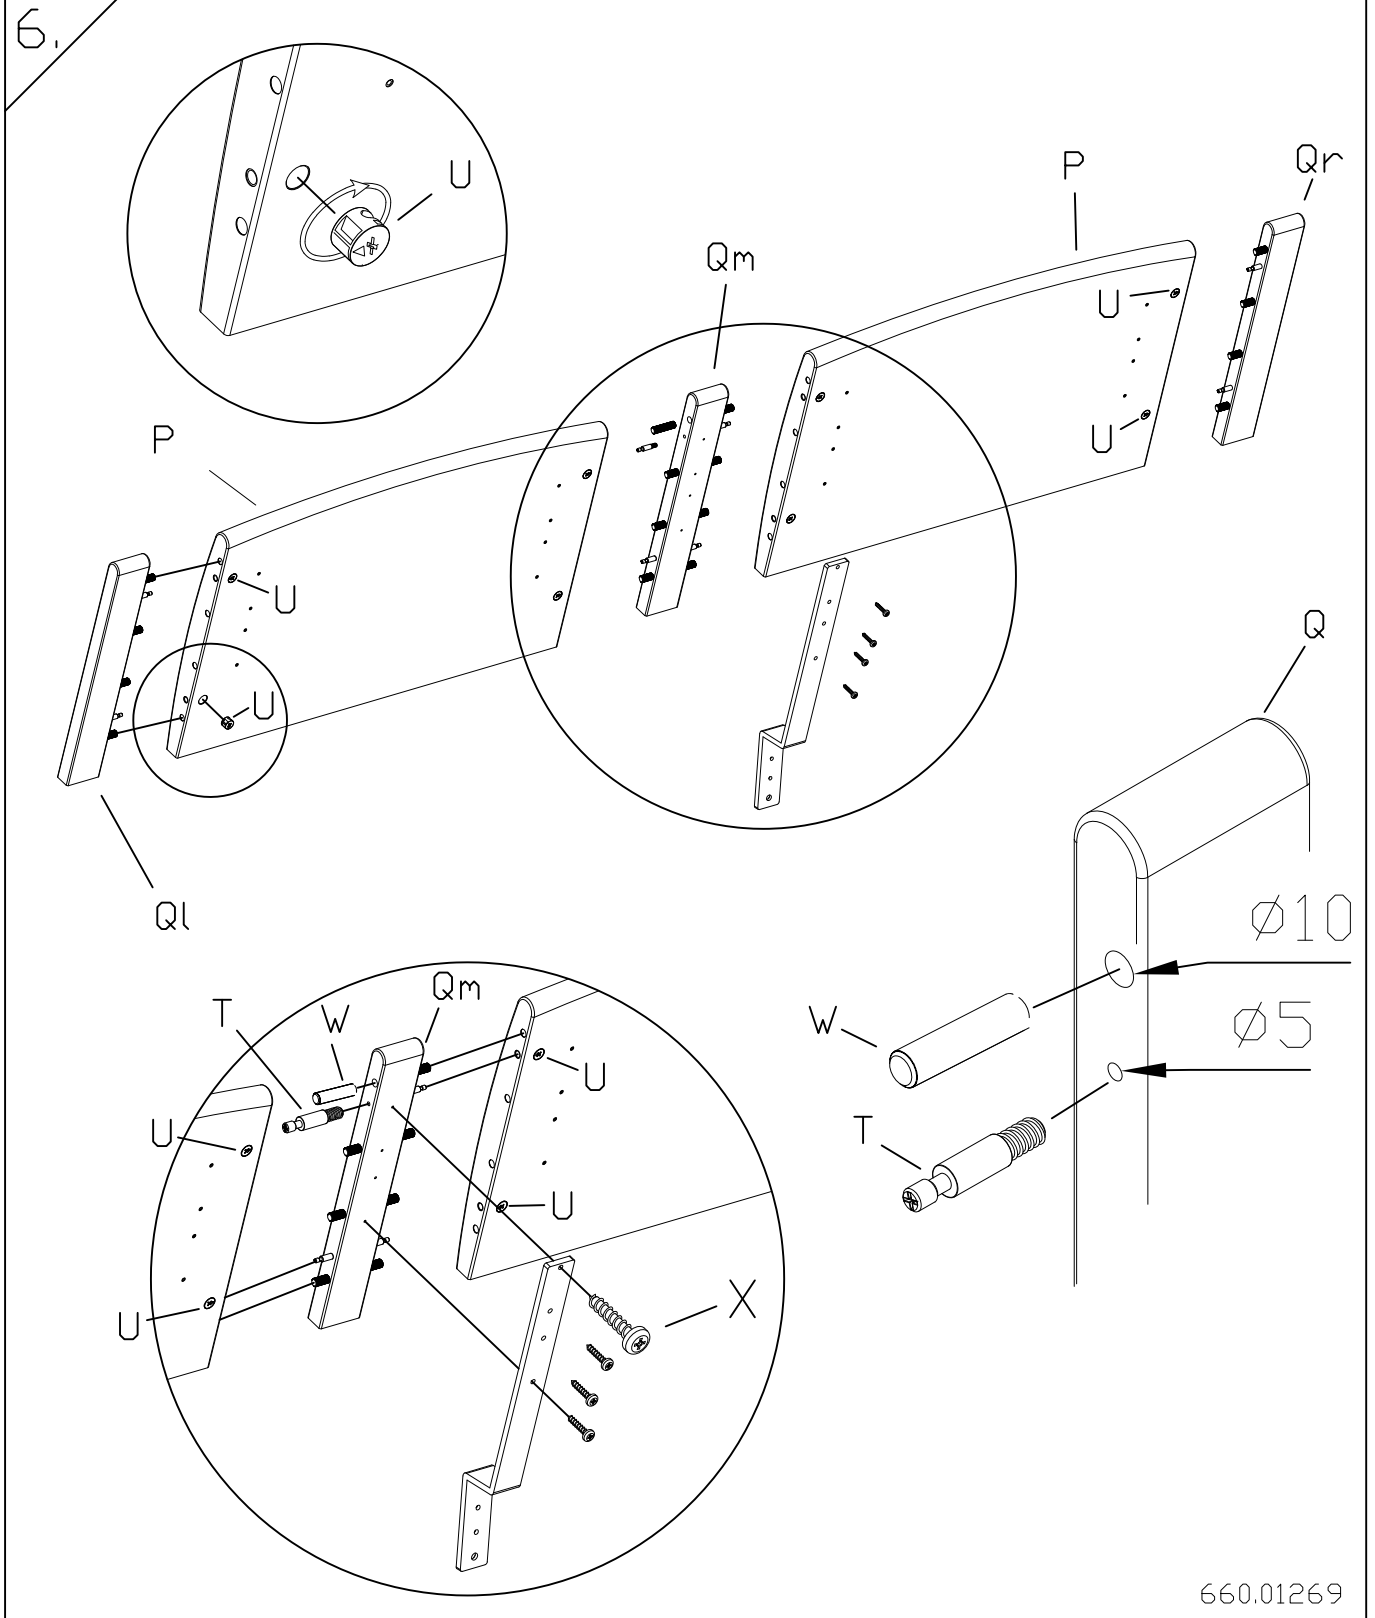

zusätzlich bei Breiten ab 160cm
additional for widths from 160cm
à partir des dimensions 160cm
a partire della misura 160cm

K x2

790.023

L x2

746.997

F x6

631.872

zusätzlich bei Fusshöhen 25
additional for feed height 25
en plus pour les hauteur de pieds 25
supporti addizionali per piedi di 25

25cm = 5cm Adapter

793.290

660.01269

<p>P x2</p> 	<p>Q x3</p> <p>Left Middle Right</p> 	<p>R x3</p>  <p>790.006</p>	<p>S x4</p> <p>Ø5x25</p>  <p>631.32100</p>	<p>T x8</p>  <p>631.04200</p>	
<p>U x8</p>  <p>631.04100</p>	<p>V x2</p> <p>M8x25</p>  <p>631.10600</p>	<p>W x16</p> <p>Ø10x40</p>  <p>630.02700</p>	<p>X x12</p> <p>Ø5x25</p>  <p>631.16500</p>	<p>Y x3</p>  <p>630.76716</p>	<p>Z x1</p> <p>SW5</p>  <p>631.10000</p>