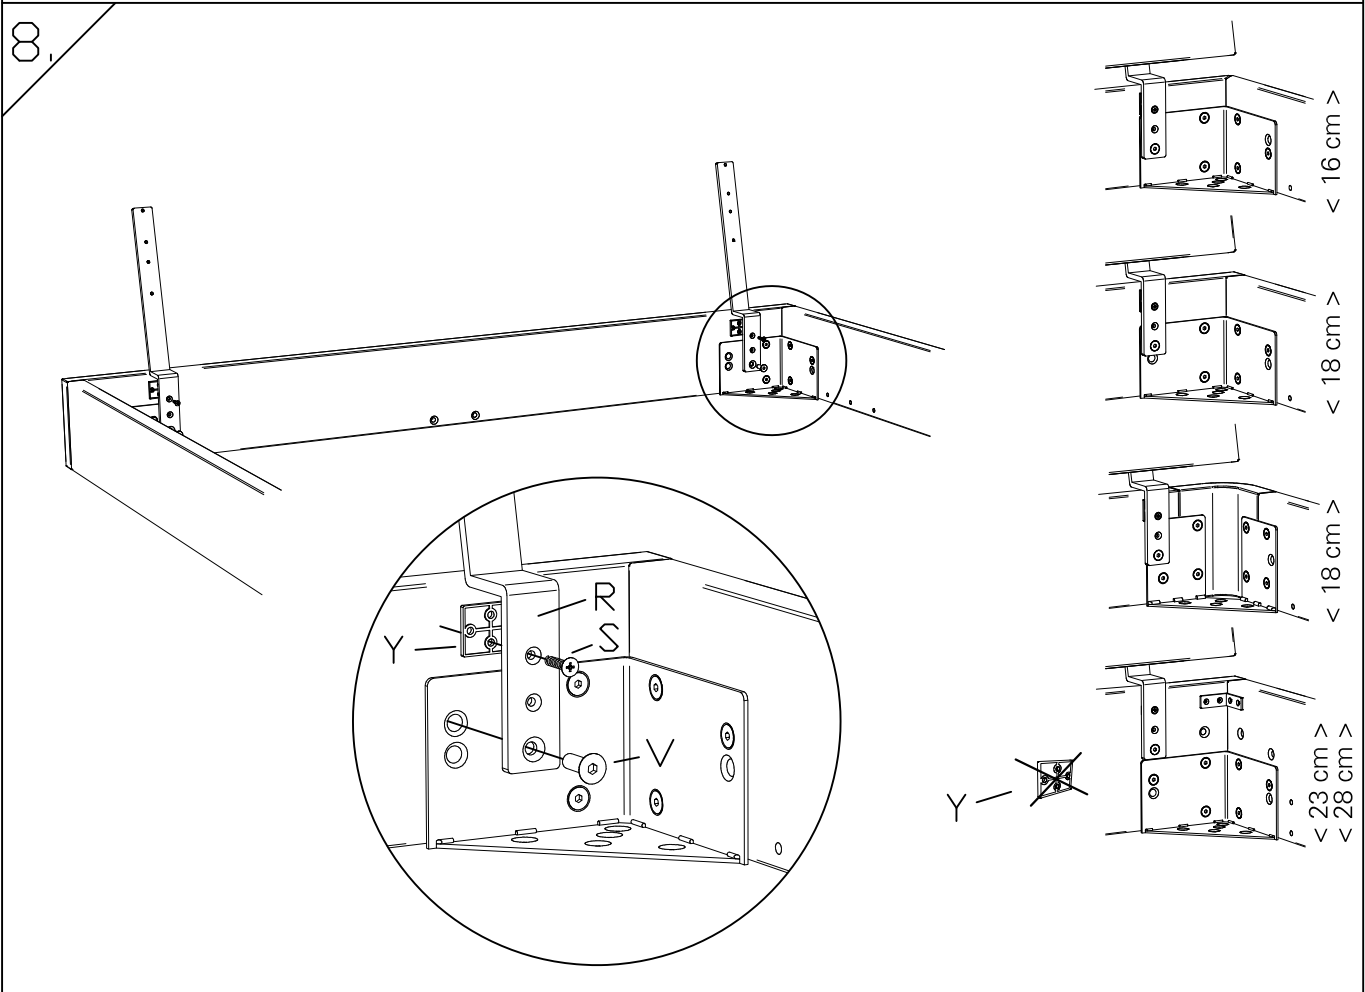

zusätzlich bei Breiten ab 160cm
additional for widths from 160cm
à partir des dimensions 160cm
a partire della misura 160cm

K x2

790.023

L x2

746.997

F x6

631.872

zusätzlich bei Fusshöhen 25
additional for feed height 25
en plus pour les hauteur de pieds 25
supporti addizionali per piedi di 25

25cm = 5cm Adapter

793.290

660.01269

<p>P x2</p> 	<p>Q x3</p> <p>Left Middle Right</p> 	<p>R x3</p>  <p>790.006</p>	<p>S x4</p> <p>Ø5x25</p>  <p>631.32100</p>	<p>T x8</p>  <p>631.04200</p>	
<p>U x8</p>  <p>631.04100</p>	<p>V x2</p> <p>M8x25</p>  <p>631.10600</p>	<p>W x16</p> <p>Ø10x40</p>  <p>630.02700</p>	<p>X x12</p> <p>Ø5x25</p>  <p>631.16500</p>	<p>Y x3</p>  <p>630.76716</p>	<p>Z x1</p> <p>SW5</p>  <p>631.10000</p>