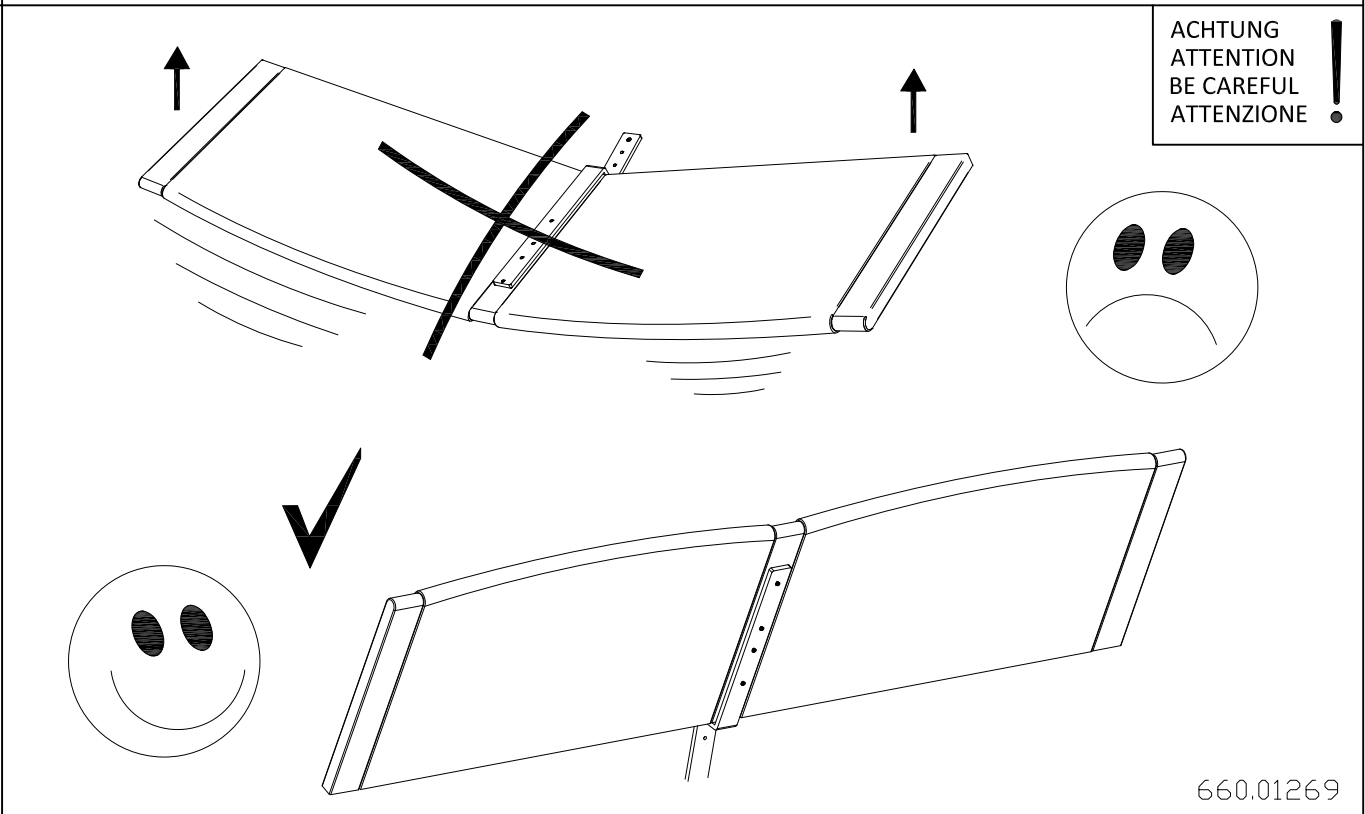

zusätzlich bei Breiten ab 160cm
additional for widths from 160cm
à partir des dimensions 160cm
a partire della misura 160cm

K x2

790.023

L x2

746.997

F x6

631.872

zusätzlich bei Fusshöhen 25
additional for feed height 25
en plus pour les hauteur de pieds 25
supporti addizionali per piedi di 25

25cm = 5cm Adapter

793.290

660.01269

<p>P x2</p> 	<p>Q x3</p> <p>Left Middle Right</p> 	<p>R x3</p>  <p>790.006</p>	<p>S x4</p> <p>Ø5x25</p>  <p>631.32100</p>	<p>T x8</p>  <p>631.04200</p>	
<p>U x8</p>  <p>631.04100</p>	<p>V x2</p> <p>M8x25</p>  <p>631.10600</p>	<p>W x16</p> <p>Ø10x40</p>  <p>630.02700</p>	<p>X x12</p> <p>Ø5x25</p>  <p>631.16500</p>	<p>Y x3</p>  <p>630.76716</p>	<p>Z x1</p> <p>SW5</p>  <p>631.10000</p>