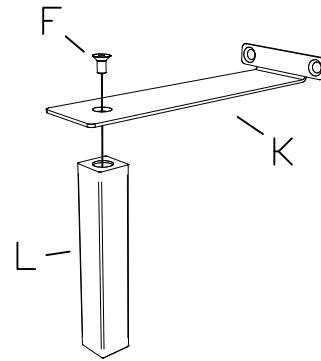

zusätzlich bei Breiten ab 160cm  
additional for widths from 160cm  
à partir des dimensions 160cm  
a partire della misura 160cm

K x2

790.023

L x2

746.997

F x6

631.872

zusätzlich bei Fusshöhen 25  
additional for feed height 25  
en plus pour les hauteur de pieds 25  
supporti addizionali per piedi di 25

25cm = 5cm Adapter

793.290

660.01271

<p>P x2</p> 	<p>Q x2</p>  <p>790.006</p>	<p>R x8 Ø5x25</p>  <p>631.16500</p>	<p>S x2 M8x25</p>  <p>631.10600</p>	<p>T x2 Ø5x25</p>  <p>631.32100</p>
---	--	--	--	--