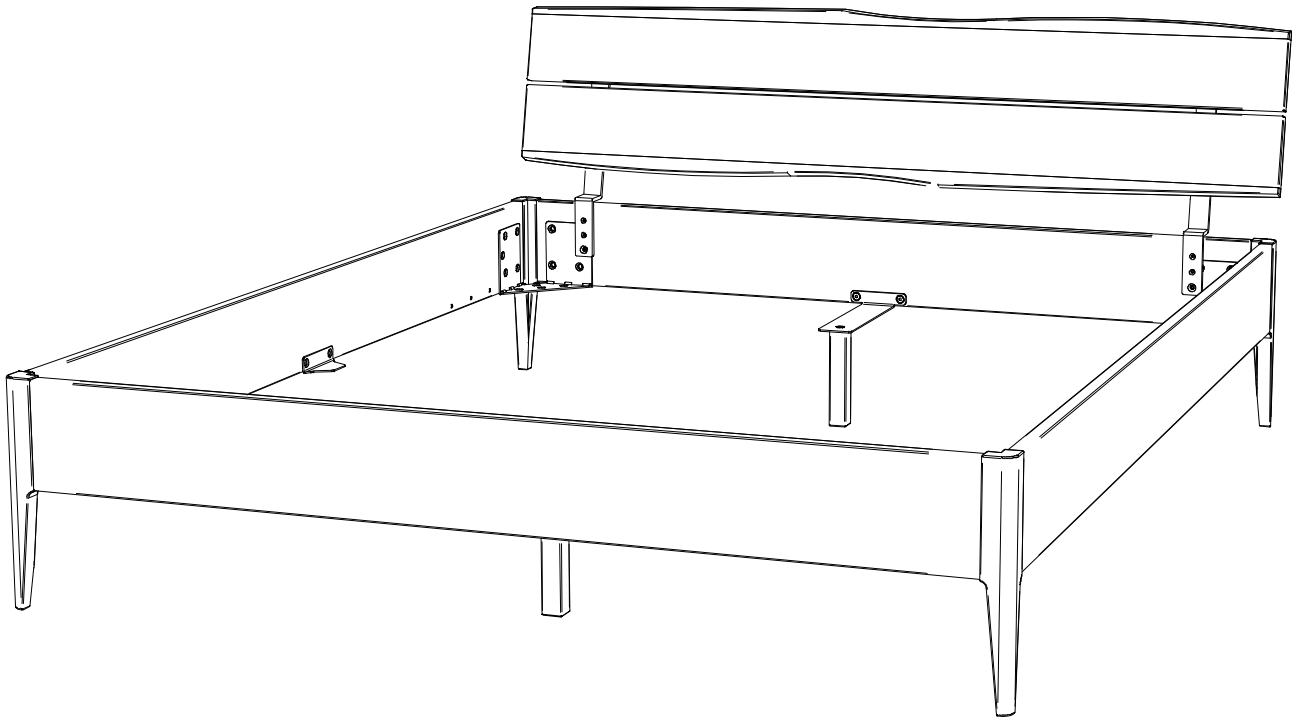

Sabbioni

Benötigte Werkzeuge – Outils Nécessaires – Tools Required – Attrezzi Necessari