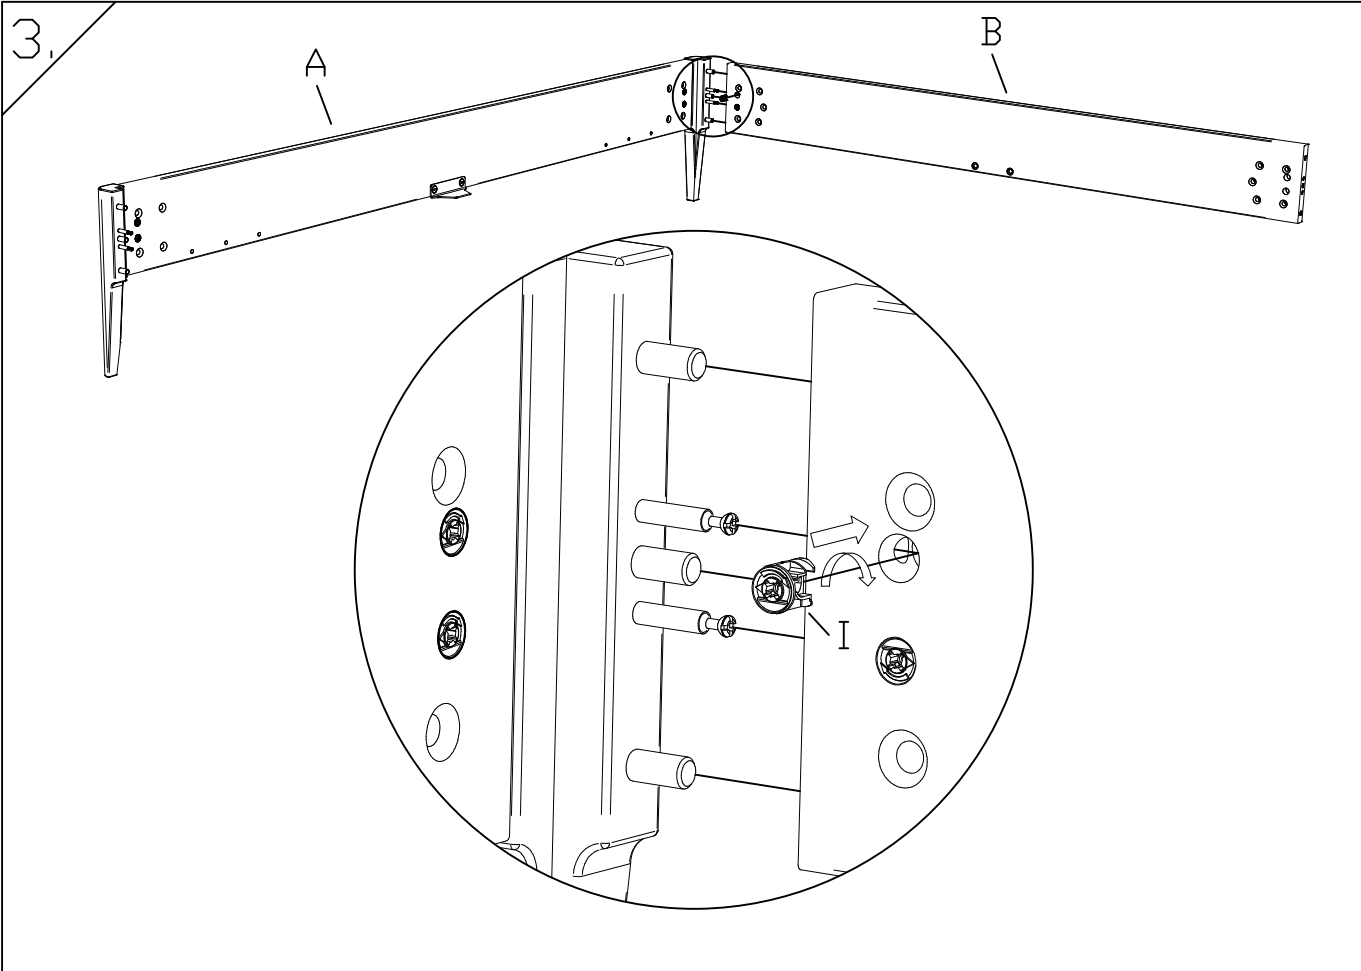

# Sabbioni

Benötigte Werkzeuge – Outils Nécessaires – Tools Required – Attrezzi Necessari

<p>A x2</p> 	<p>B x2</p> 	<p>C x4</p> 	<p>D x4</p>  <p>630.104</p>		
<p>E x2</p>  <p>630.099</p>	<p>F x36</p>  <p>631.872</p>	<p>G x24</p>  <p>630.024</p>	<p>H x16</p>  <p>631.06600</p>	<p>I x16</p>  <p>631.06400</p>	<p>Z x1</p>  <p>631.100</p>

zusätzlich bei Breiten ab 160cm  
additional for widths from 160cm  
à partir des dimensions 160cm  
a partire della misura 160cm

K x2

790.023

L x2

746.997

F x6

631.872

zusätzlich bei Fusshöhen 25  
additional for feed height 25  
en plus pour les hauteur de pieds 25  
supporti addizionali per piedi di 25

25cm = 5cm Adapter

793.290

660.01271

<p>P x2</p> 	<p>Q x2</p>  <p>790.006</p>	<p>R x8 Ø5x25</p>  <p>631.16500</p>	<p>S x2 M8x25</p>  <p>631.10600</p>	<p>T x2 Ø5x25</p>  <p>631.32100</p>
---	--	--	--	--