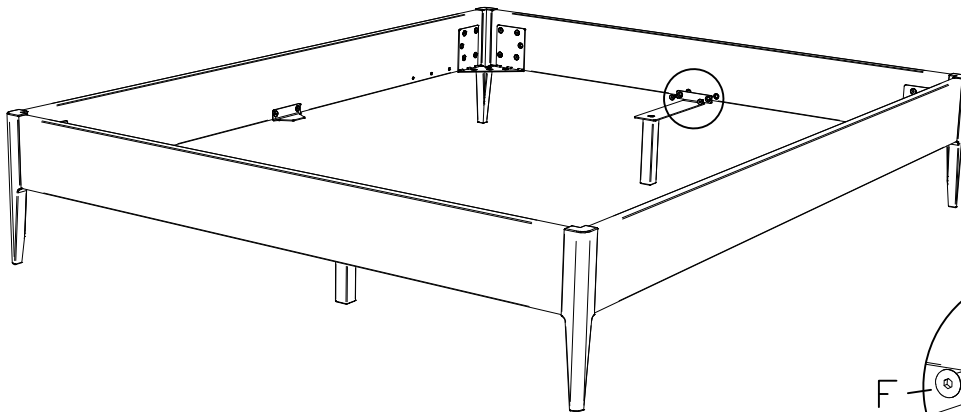

zusätzlich bei Breiten ab 160cm  
additional for widths from 160cm  
à partir des dimensions 160cm  
a partire della misura 160cm

K x2

790.023

L x2

746.997

F x6

631.872

zusätzlich bei Fusshöhen 25  
additional for feed height 25  
en plus pour les hauteur de pieds 25  
supporti addizionali per piedi di 25

25cm = 5cm Adapter

793.290

660.01271

<p>P x2</p> 	<p>Q x2</p>  <p>790.006</p>	<p>R x8 Ø5x25</p>  <p>631.16500</p>	<p>S x2 M8x25</p>  <p>631.10600</p>	<p>T x2 Ø5x25</p>  <p>631.32100</p>
---	--	--	--	--