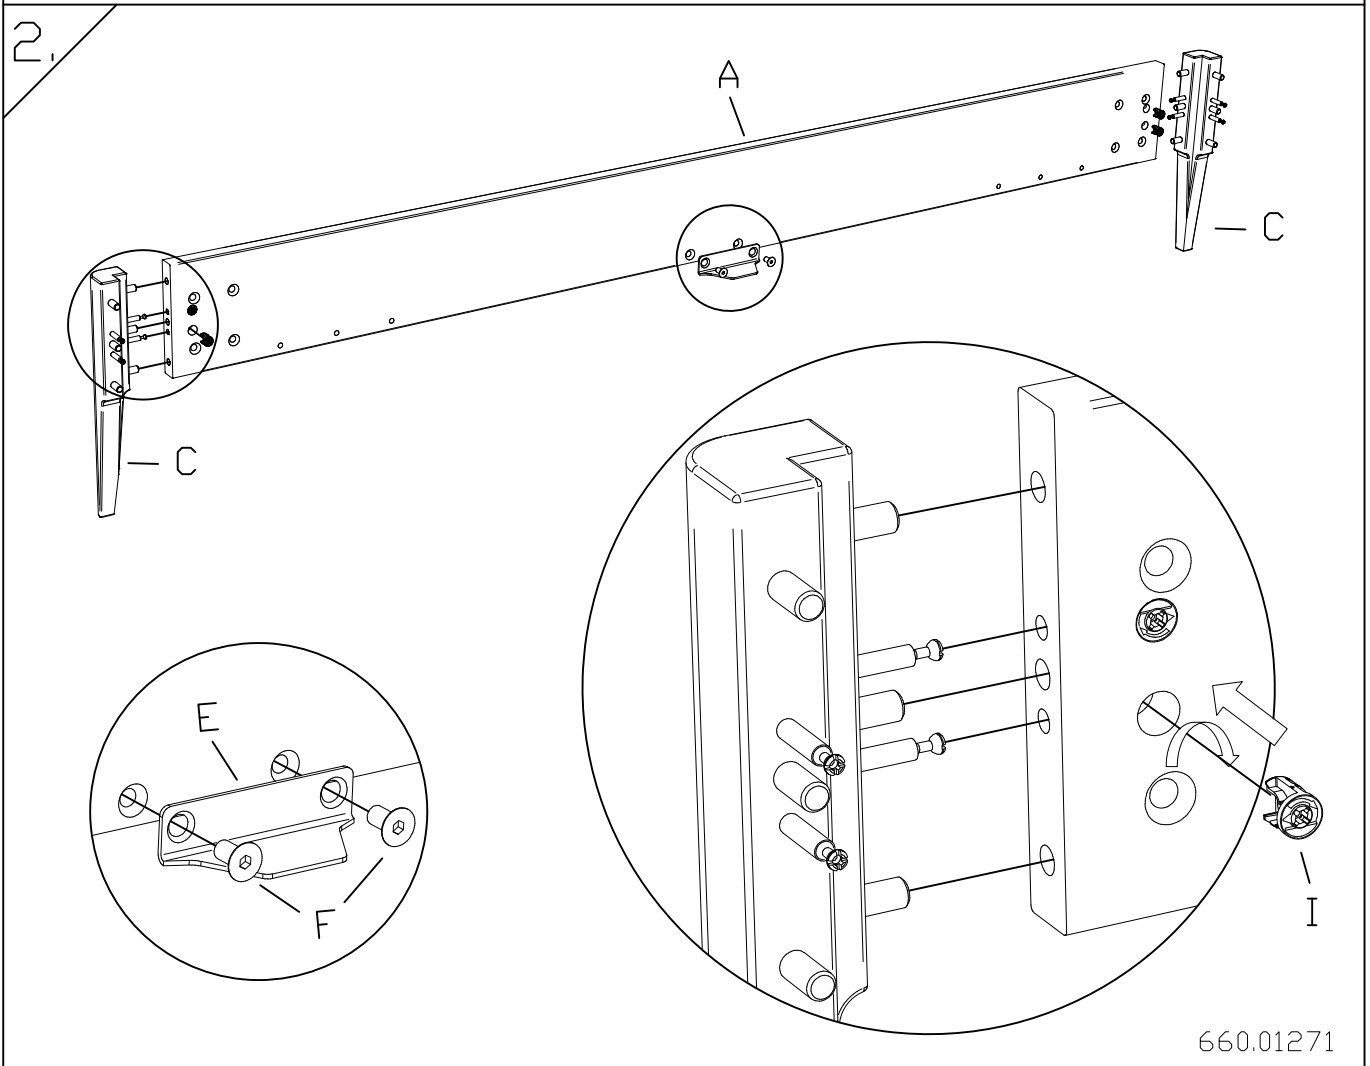

# Sabbioni

Benötigte Werkzeuge – Outils Nécessaires – Tools Required – Attrezzi Necessari

<p>A x2</p> 	<p>B x2</p> 	<p>C x4</p> 	<p>D x4</p>  <p>630.104</p>		
<p>E x2</p>  <p>630.099</p>	<p>F x36</p>  <p>631.872</p>	<p>G x24</p>  <p>630.024</p>	<p>H x16</p>  <p>631.06600</p>	<p>I x16</p>  <p>631.06400</p>	<p>Z x1</p>  <p>631.100</p>

zusätzlich bei Breiten ab 160cm  
additional for widths from 160cm  
à partir des dimensions 160cm  
a partire della misura 160cm

K x2

790.023

L x2

746.997

F x6

631.872

zusätzlich bei Fusshöhen 25  
additional for feed height 25  
en plus pour les hauteur de pieds 25  
supporti addizionali per piedi di 25

25cm = 5cm Adapter

793.290

660.01271

<p>P x2</p> 	<p>Q x2</p>  <p>790.006</p>	<p>R x8 Ø5x25</p>  <p>631.16500</p>	<p>S x2 M8x25</p>  <p>631.10600</p>	<p>T x2 Ø5x25</p>  <p>631.32100</p>
---	--	--	--	--