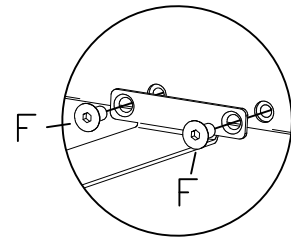

zusätzlich bei Breiten ab 160cm  
additional for widths from 160cm  
à partir des dimensions 160cm  
a partire della misura 160cm

K x2

790.023

L x2

746.997

F x6

631.872

zusätzlich bei Fusshöhen 25  
additional for feed height 25  
en plus pour les hauteur de pieds 25  
supporti addizionali per piedi di 25

25cm = 5cm Adapter

793.290

660.01271

<p>P x2</p> 	<p>Q x2</p>  <p>790.006</p>	<p>R x8 Ø5x25</p>  <p>631.16500</p>	<p>S x2 M8x25</p>  <p>631.10600</p>	<p>T x2 Ø5x25</p>  <p>631.32100</p>
---	--	--	--	--