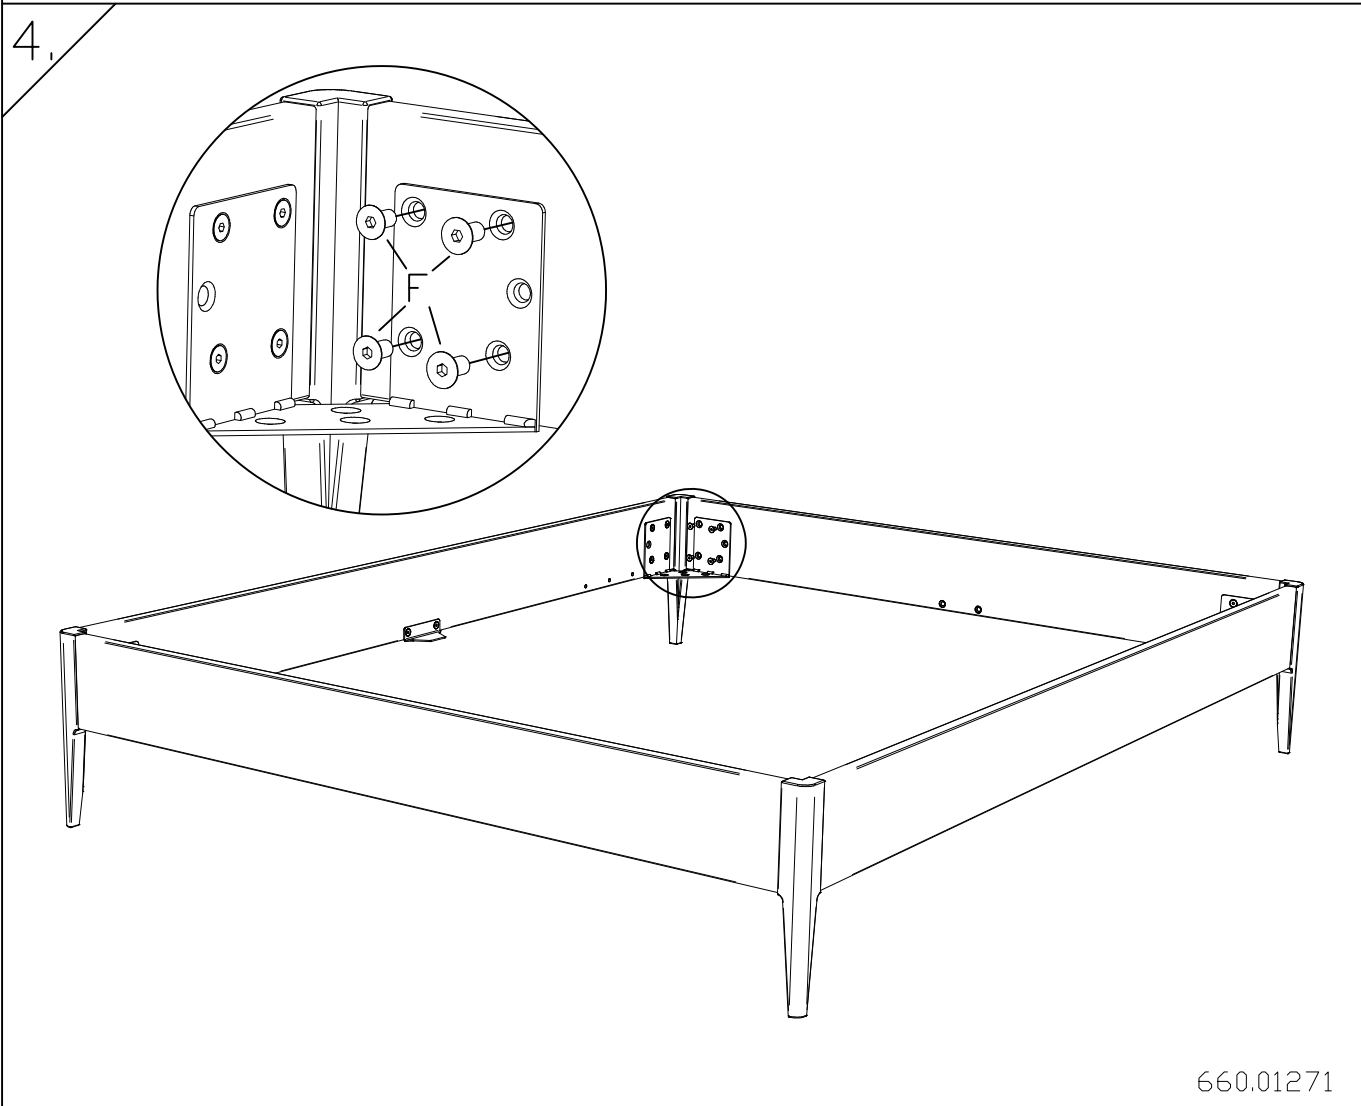

# Sabbioni

Benötigte Werkzeuge – Outils Nécessaires – Tools Required – Attrezzi Necessari

<p>A x2</p> 	<p>B x2</p> 	<p>C x4</p> 	<p>D x4</p>  <p>630.104</p>		
<p>E x2</p>  <p>630.099</p>	<p>F x36</p>  <p>631.872</p>	<p>G x24</p>  <p>630.024</p>	<p>H x16</p>  <p>631.06600</p>	<p>I x16</p>  <p>631.06400</p>	<p>Z x1</p>  <p>631.100</p>

zusätzlich bei Breiten ab 160cm  
additional for widths from 160cm  
à partir des dimensions 160cm  
a partire della misura 160cm

K x2

790.023

L x2

746.997

F x6

631.872

zusätzlich bei Fusshöhen 25  
additional for feed height 25  
en plus pour les hauteur de pieds 25  
supporti addizionali per piedi di 25

25cm = 5cm Adapter

793.290

660.01271

<p>P x2</p> 	<p>Q x2</p>  <p>790.006</p>	<p>R x8 Ø5x25</p>  <p>631.16500</p>	<p>S x2 M8x25</p>  <p>631.10600</p>	<p>T x2 Ø5x25</p>  <p>631.32100</p>
---	--	--	--	--