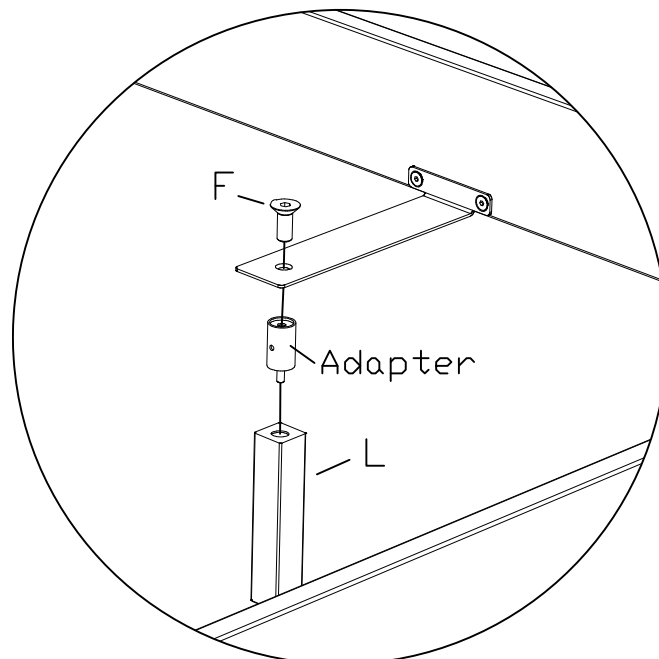

zusätzlich bei Breiten ab 160cm  
additional for widths from 160cm  
à partir des dimensions 160cm  
a partire della misura 160cm

K x2

790.023

L x2

746.997

F x6

631.872

zusätzlich bei Fusshöhen 25  
additional for feed height 25  
en plus pour les hauteur de pieds 25  
supporti addizionali per piedi di 25

25cm = 5cm Adapter

793.290

660.01271

<p>P x2</p> 	<p>Q x2</p>  <p>790.006</p>	<p>R x8 Ø5x25</p>  <p>631.16500</p>	<p>S x2 M8x25</p>  <p>631.10600</p>	<p>T x2 Ø5x25</p>  <p>631.32100</p>
---	--	--	--	--