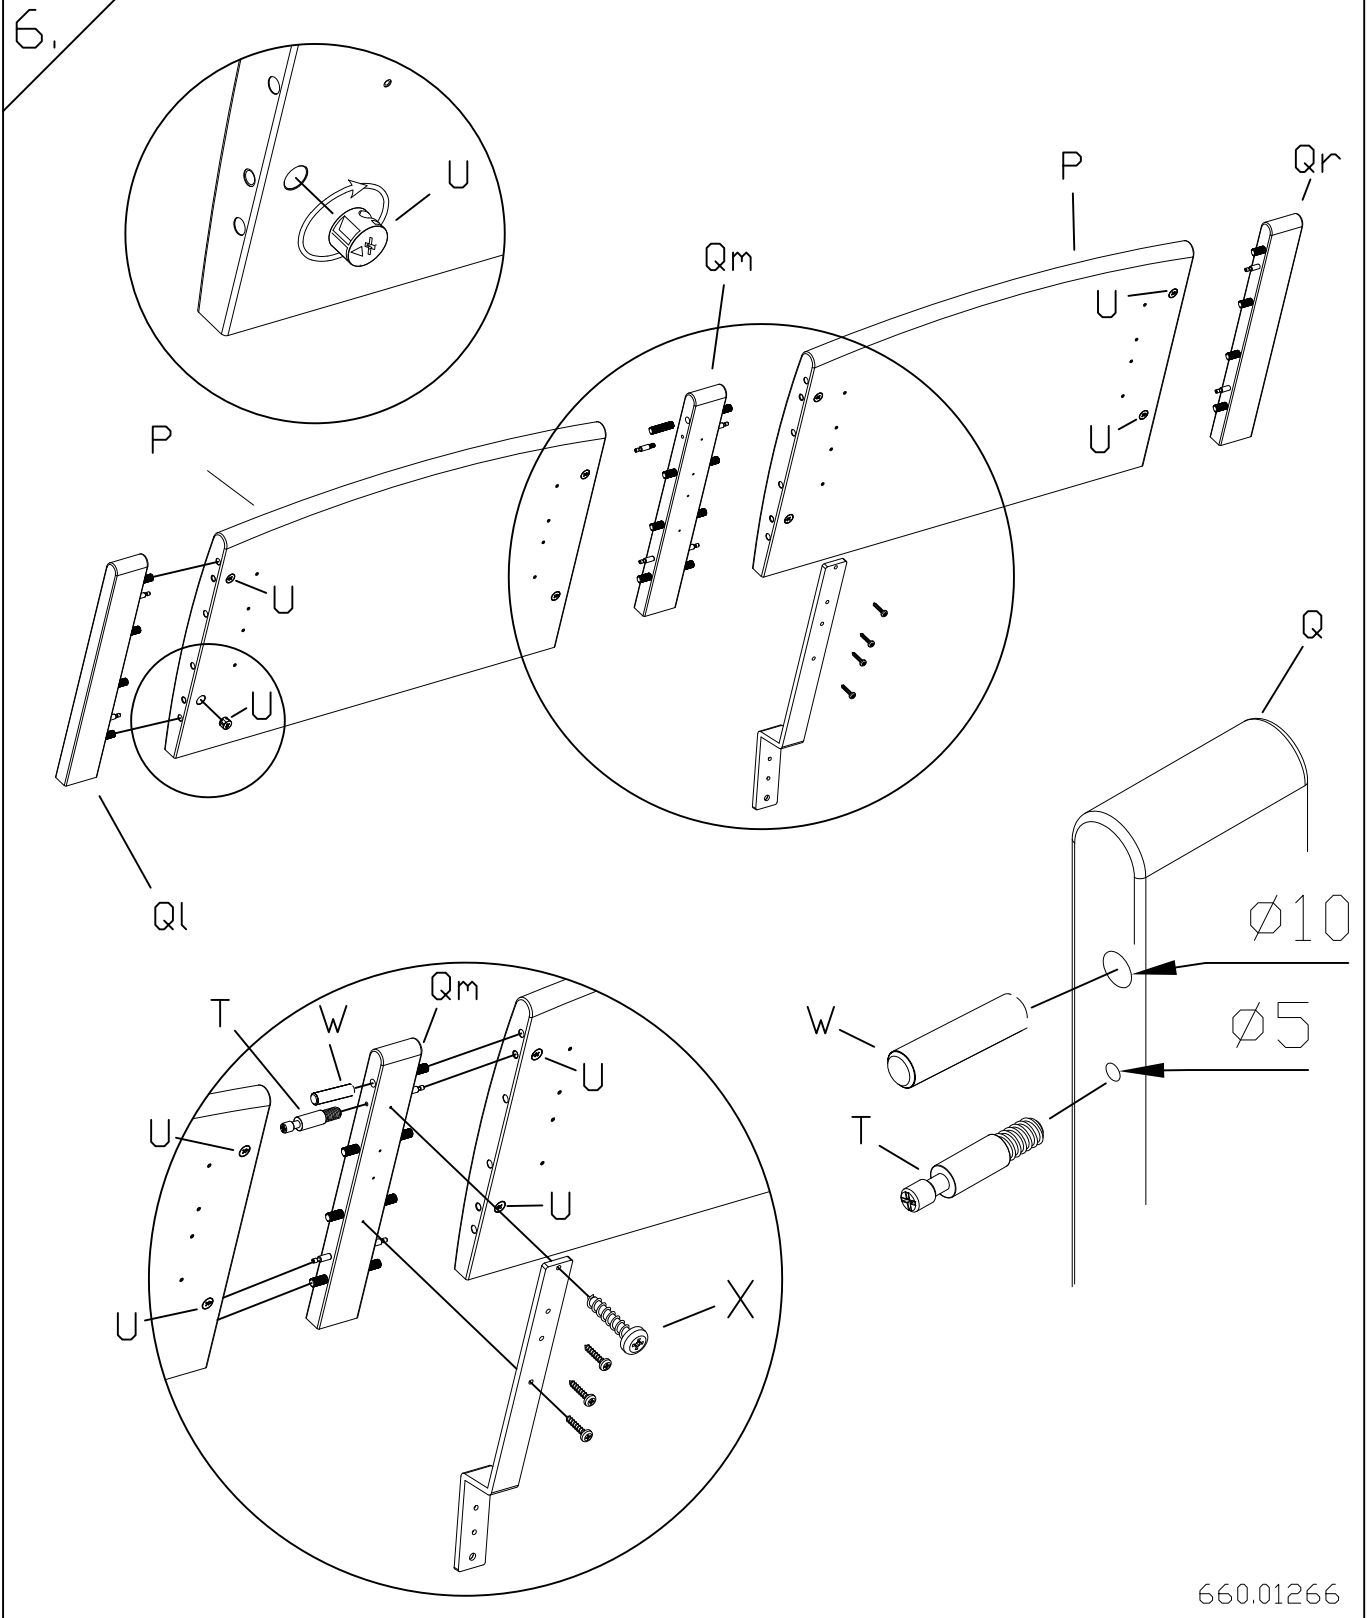

<p>K x4</p> 	<p>L x4 M8x40</p>  <p>631.877</p>	<p>M x4</p>  <p>631.611</p>	<p>F x4 M8x20</p>  <p>631.872</p>	
---	--	--	--	---

zusätzlich bei Breiten ab 160cm
 additional for widths from 160cm
 à partir des dimensions 160cm
 a partire della misura 160cm

<p>M x2</p>  <p>790.023</p>	<p>□ x2</p> 	<p>F x6 M8x20</p>  <p>631.872</p>	
--	---	--	---

zusätzlich bei Fusshöhe 25cm
additional for feed height 25cm
en plus pour les hauteur de pieds 25cm
supporti addizionali per piedi di 25cm

25cm = 5cm Adapter

793.290

660.01266

<p>P x2</p> 	<p>Q x3</p> <p>Left Middle Right</p> 	<p>R x3</p>  <p>790.006</p>	<p>S x4</p> <p>Ø5x25</p>  <p>631.32100</p>	<p>T x8</p>  <p>631.04200</p>	
<p>U x8</p>  <p>631.04100</p>	<p>V x2</p> <p>M8x25</p>  <p>631.10600</p>	<p>W x16</p> <p>Ø10x40</p>  <p>630.02700</p>	<p>X x12</p> <p>Ø5x25</p>  <p>631.16500</p>	<p>Y x3</p>  <p>630.76716</p>	<p>Z x1</p> <p>SW5</p>  <p>631.10000</p>