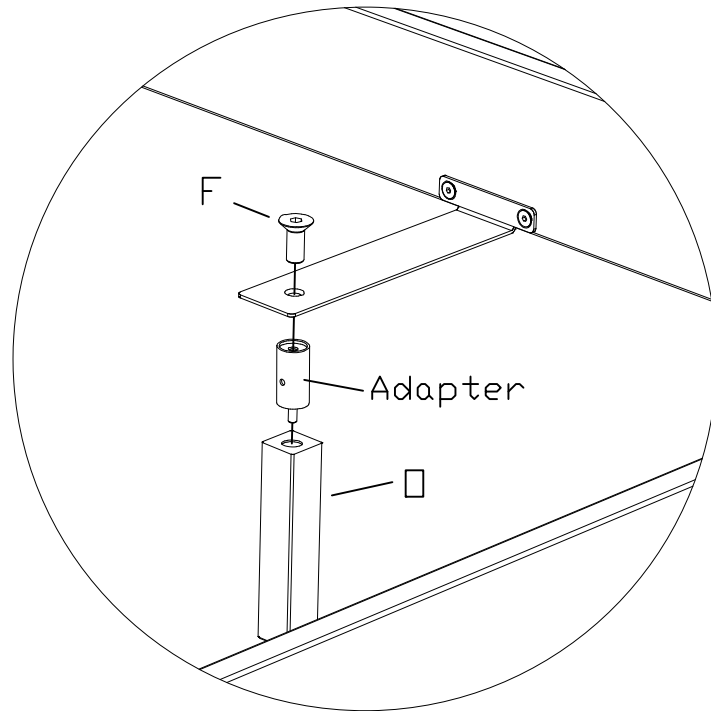

<p>M x2</p>  <p>790.023</p>	<p>□ x2</p> 	<p>F x6 M8x20</p>  <p>631.872</p>	
--	---	--	---

zusätzlich bei Fusshöhe 25cm
additional for feed height 25cm
en plus pour les hauteur de pieds 25cm
supporti addizionali per piedi di 25cm

25cm = 5cm Adapter

793.290

660.01266

<p>P x2</p> 	<p>Q x3</p> <p>Left Middle Right</p> 	<p>R x3</p>  <p>790.006</p>	<p>S x4</p> <p>Ø5x25</p>  <p>631.32100</p>	<p>T x8</p>  <p>631.04200</p>	
<p>U x8</p>  <p>631.04100</p>	<p>V x2</p> <p>M8x25</p>  <p>631.10600</p>	<p>W x16</p> <p>Ø10x40</p>  <p>630.02700</p>	<p>X x12</p> <p>Ø5x25</p>  <p>631.16500</p>	<p>Y x3</p>  <p>630.76716</p>	<p>Z x1</p> <p>SW5</p>  <p>631.10000</p>