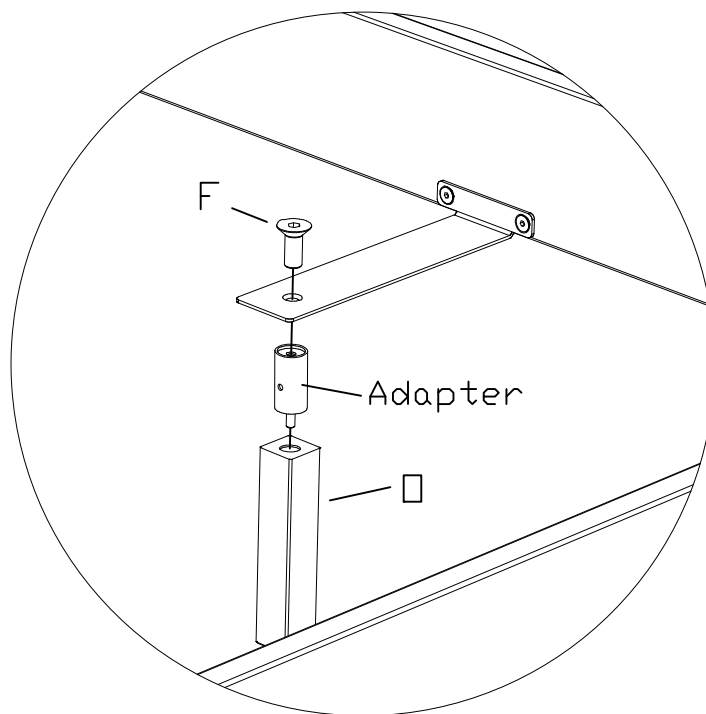

| | | |
|--|---|--|
| <p>M x2</p>  <p>790.023</p> | <p>□ x2</p>  | <p>F x6 M8x20</p>  <p>631.872</p> |
|--|---|--|

zusätzlich bei Fusshöhe 25cm
additional for feed height 25cm
en plus pour les hauteur de pieds 25cm
supporti addizionali per piedi di 25cm

25cm = 5cm Adapter

793.290

660.01267

| | | | | |
|---|--|---|---|---|
| <p>P x1</p>  | <p>Q x2</p>  <p>790.006</p> | <p>R x4</p> <p>Ø5x25</p>  <p>631.16500</p> | <p>S x2</p> <p>M8x25</p>  <p>631.10600</p> | <p>T x2</p> <p>Ø5x25</p>  <p>631.32100</p> |
|---|--|---|---|---|