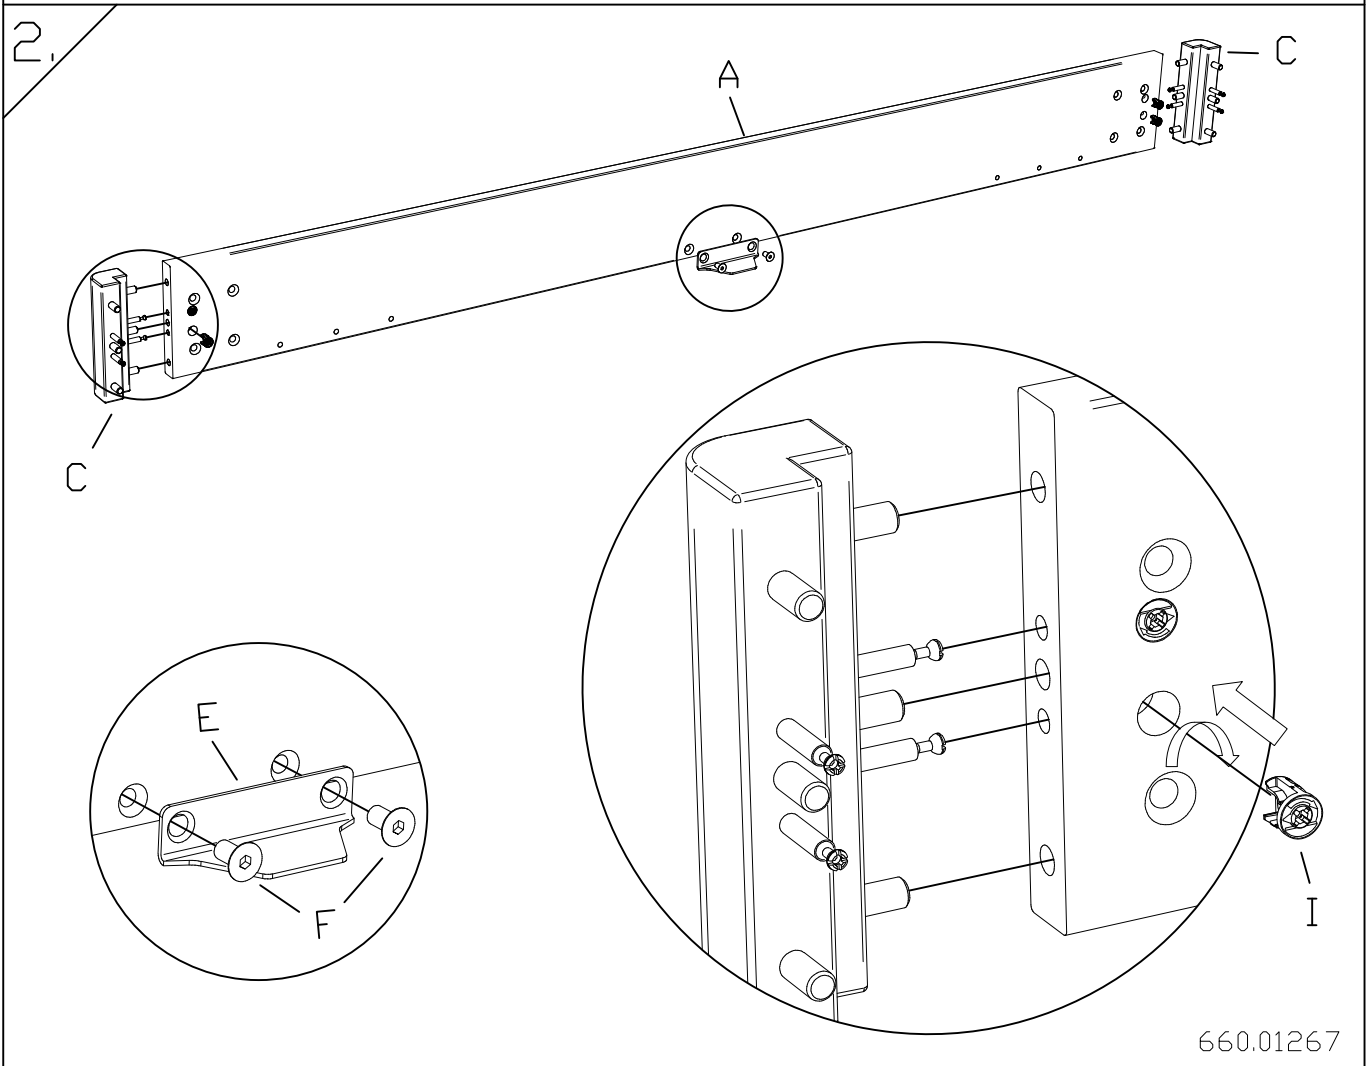

Rubiera & Caluso

Benötigte Werkzeuge – Outils Nécessaires – Tools Required – Attrezzi Necessari

| | | | | | |
|--|---|---|---|---|--|
| <p>A x2</p>  | <p>B x2</p>  | <p>C x4</p>  | <p>D x4</p>  <p>630.104</p> | | |
| <p>E x2</p>  <p>630.099</p> | <p>F x36</p>  <p>631.872</p> | <p>G x24</p>  <p>630.024</p> | <p>H x16</p>  <p>631.06600</p> | <p>I x16</p>  <p>631.06400</p> | <p>Z x1</p>  <p>631.100</p> |

3.

4.

| | | | |
|---|--|--|--|
| <p>K x4</p>  | <p>L x4 M8x40</p>  <p>631.877</p> | <p>M x4</p>  <p>631.611</p> | <p>F x4 M8x20</p>  <p>631.872</p> |
|---|--|--|--|

zusätzlich bei Breiten ab 160cm
 additional for widths from 160cm
 à partir des dimensions 160cm
 a partire della misura 160cm

| | | |
|--|---|--|
| <p>M x2</p>  <p>790.023</p> | <p>□ x2</p>  | <p>F x6 M8x20</p>  <p>631.872</p> |
|--|---|--|

zusätzlich bei Fusshöhe 25cm
additional for feed height 25cm
en plus pour les hauteur de pieds 25cm
supporti addizionali per piedi di 25cm

25cm = 5cm Adapter

793.290

660.01267

| | | | | |
|---|--|---|---|---|
| <p>P x1</p>  | <p>Q x2</p>  <p>790.006</p> | <p>R x4</p> <p>Ø5x25</p>  <p>631.16500</p> | <p>S x2</p> <p>M8x25</p>  <p>631.10600</p> | <p>T x2</p> <p>Ø5x25</p>  <p>631.32100</p> |
|---|--|---|---|---|