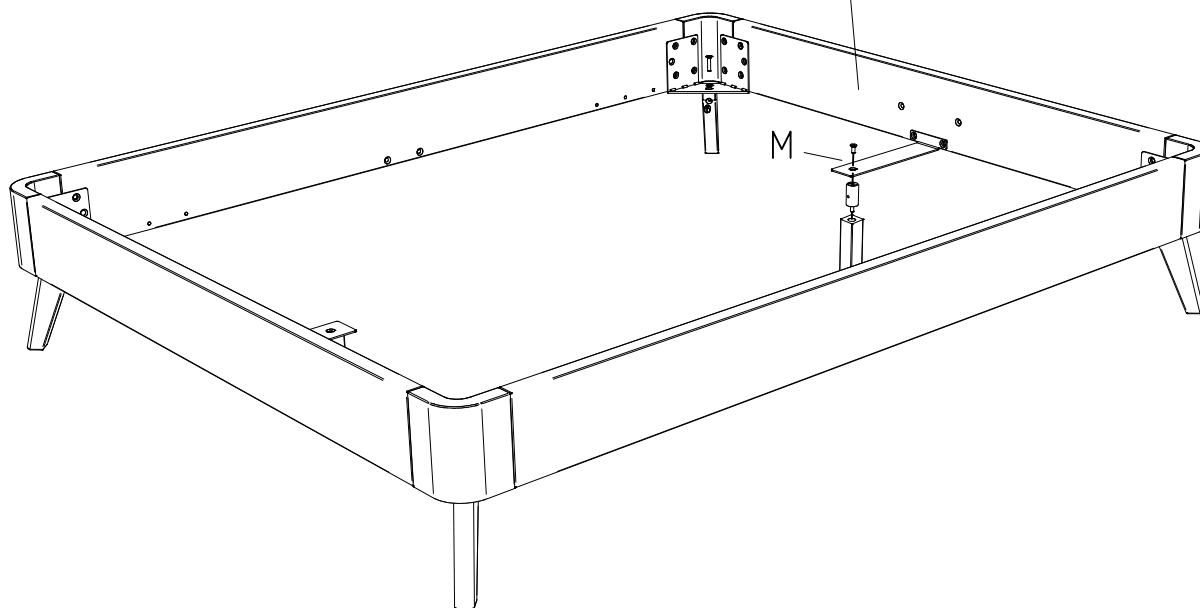

| | | |
|--|---|--|
| <p>M x2</p>  <p>790.023</p> | <p>□ x2</p>  | <p>F x6 M8x20</p>  <p>631.872</p> |
|--|---|--|

zusätzlich bei Fusshöhe 25cm
additional for feed height 25cm
en plus pour les hauteur de pieds 25cm
supporti addizionali per piedi di 25cm

25cm = 5cm Adapter

793.290

660.01267

| | | | | |
|---|--|---|---|---|
| <p>P x1</p>  | <p>Q x2</p>  <p>790.006</p> | <p>R x4</p> <p>Ø5x25</p>  <p>631.16500</p> | <p>S x2</p> <p>M8x25</p>  <p>631.10600</p> | <p>T x2</p> <p>Ø5x25</p>  <p>631.32100</p> |
|---|--|---|---|---|