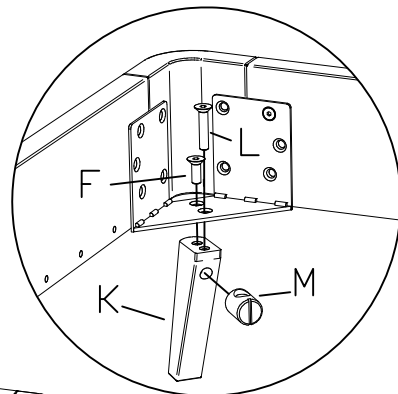

Rubiera & Caluso

Benötigte Werkzeuge – Outils Nécessaires – Tools Required – Attrezzi Necessari

| | | | | | |
|--|---|---|---|---|--|
| <p>A x2</p>  | <p>B x2</p>  | <p>C x4</p>  | <p>D x4</p>  <p>630.104</p> | | |
| <p>E x2</p>  <p>630.099</p> | <p>F x36</p>  <p>631.872</p> | <p>G x24</p>  <p>630.024</p> | <p>H x16</p>  <p>631.06600</p> | <p>I x16</p>  <p>631.06400</p> | <p>Z x1</p>  <p>631.100</p> |

3.

4.

| | | | |
|---|--|--|--|
| <p>K x4</p>  | <p>L x4 M8x40</p>  <p>631.877</p> | <p>M x4</p>  <p>631.611</p> | <p>F x4 M8x20</p>  <p>631.872</p> |
|---|--|--|--|

zusätzlich bei Breiten ab 160cm
 additional for widths from 160cm
 à partir des dimensions 160cm
 a partire della misura 160cm

| | | |
|--|---|--|
| <p>M x2</p>  <p>790.023</p> | <p>□ x2</p>  | <p>F x6 M8x20</p>  <p>631.872</p> |
|--|---|--|

zusätzlich bei Fusshöhe 25cm
additional for feed height 25cm
en plus pour les hauteur de pieds 25cm
supporti addizionali per piedi di 25cm

25cm = 5cm Adapter

793.290

660.01267

| | | | | |
|---|--|---|---|---|
| <p>P x1</p>  | <p>Q x2</p>  <p>790.006</p> | <p>R x4</p> <p>Ø5x25</p>  <p>631.16500</p> | <p>S x2</p> <p>M8x25</p>  <p>631.10600</p> | <p>T x2</p> <p>Ø5x25</p>  <p>631.32100</p> |
|---|--|---|---|---|