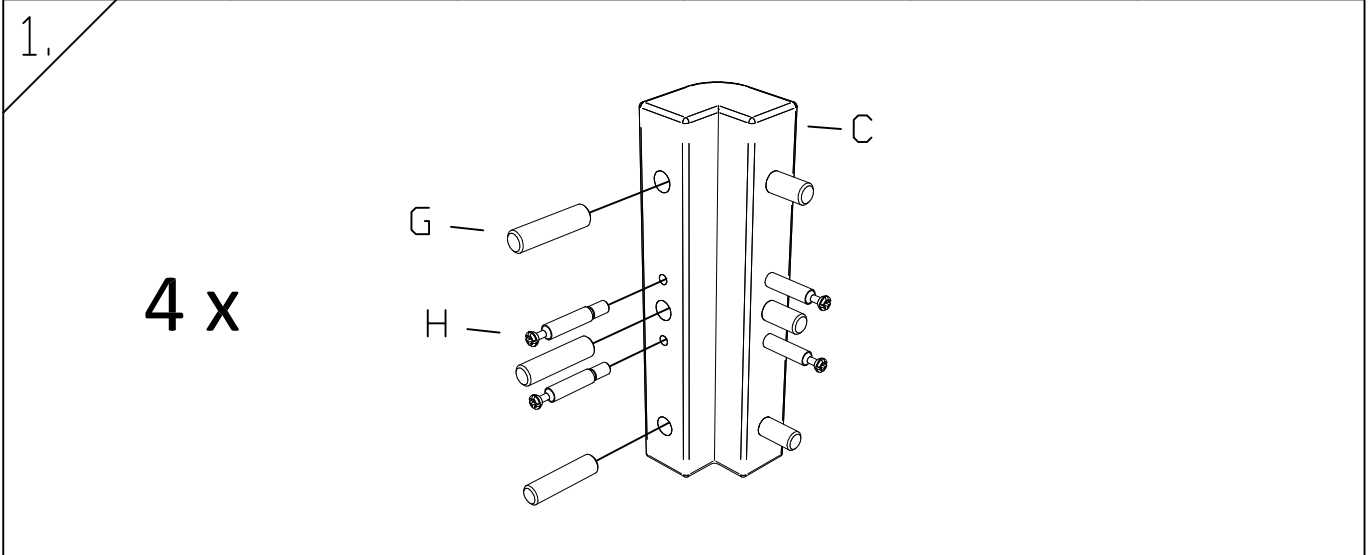

Rubiera & Caluso

Benötigte Werkzeuge – Outils Nécessaires – Tools Required – Attrezzi Necessari

| | | | | | |
|--|---|---|---|---|--|
| <p>A x2</p>  | <p>B x2</p>  | <p>C x4</p>  | <p>D x4</p>  <p>630.104</p> | | |
| <p>E x2</p>  <p>630.099</p> | <p>F x36</p>  <p>631.872</p> | <p>G x24</p>  <p>630.024</p> | <p>H x16</p>  <p>631.06600</p> | <p>I x16</p>  <p>631.06400</p> | <p>Z x1</p>  <p>631.100</p> |

3.

4.

| | | | |
|---|--|--|--|
| <p>K x4</p>  | <p>L x4 M8x40</p>  <p>631.877</p> | <p>M x4</p>  <p>631.611</p> | <p>F x4 M8x20</p>  <p>631.872</p> |
|---|--|--|--|

zusätzlich bei Breiten ab 160cm
 additional for widths from 160cm
 à partir des dimensions 160cm
 a partire della misura 160cm

| | | |
|--|---|--|
| <p>M x2</p>  <p>790.023</p> | <p>□ x2</p>  | <p>F x6 M8x20</p>  <p>631.872</p> |
|--|---|--|

zusätzlich bei Fusshöhe 25cm
additional for feed height 25cm
en plus pour les hauteur de pieds 25cm
supporti addizionali per piedi di 25cm

25cm = 5cm Adapter

793.290

660.01267

| | | | | |
|---|--|---|---|---|
| <p>P x1</p>  | <p>Q x2</p>  <p>790.006</p> | <p>R x4</p> <p>Ø5x25</p>  <p>631.16500</p> | <p>S x2</p> <p>M8x25</p>  <p>631.10600</p> | <p>T x2</p> <p>Ø5x25</p>  <p>631.32100</p> |
|---|--|---|---|---|