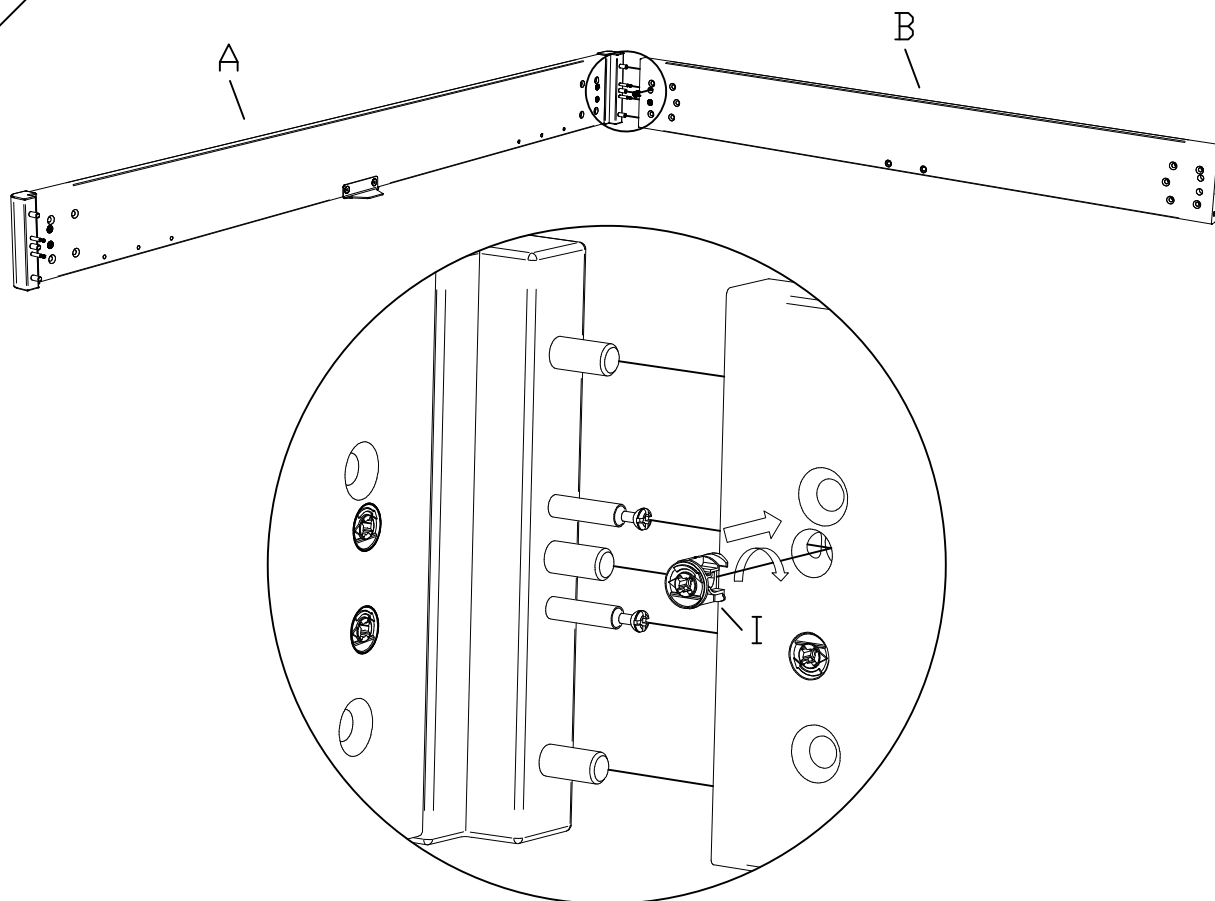

Rubiera & Caluso

Benötigte Werkzeuge – Outils Nécessaires – Tools Required – Attrezzi Necessari

| | | | | | |
|--|---|---|---|---|--|
| <p>A x2</p>  | <p>B x2</p>  | <p>C x4</p>  | <p>D x4</p>  <p>630.104</p> | | |
| <p>E x2</p>  <p>630.099</p> | <p>F x36</p>  <p>631.872</p> | <p>G x24</p>  <p>630.024</p> | <p>H x16</p>  <p>631.06600</p> | <p>I x16</p>  <p>631.06400</p> | <p>Z x1</p>  <p>631.100</p> |

3.

4.

| | | | |
|---|--|--|--|
| <p>K x4</p>  | <p>L x4 M8x40</p>  <p>631.877</p> | <p>M x4</p>  <p>631.611</p> | <p>F x4 M8x20</p>  <p>631.872</p> |
|---|--|--|--|

zusätzlich bei Breiten ab 160cm
 additional for widths from 160cm
 à partir des dimensions 160cm
 a partire della misura 160cm

| | | |
|--|---|--|
| <p>M x2</p>  <p>790.023</p> | <p>□ x2</p>  | <p>F x6 M8x20</p>  <p>631.872</p> |
|--|---|--|

zusätzlich bei Fusshöhe 25cm
additional for feed height 25cm
en plus pour les hauteur de pieds 25cm
supporti addizionali per piedi di 25cm

25cm = 5cm Adapter

793.290

660.01267

| | | | | |
|---|--|---|---|---|
| <p>P x1</p>  | <p>Q x2</p>  <p>790.006</p> | <p>R x4</p> <p>Ø5x25</p>  <p>631.16500</p> | <p>S x2</p> <p>M8x25</p>  <p>631.10600</p> | <p>T x2</p> <p>Ø5x25</p>  <p>631.32100</p> |
|---|--|---|---|---|