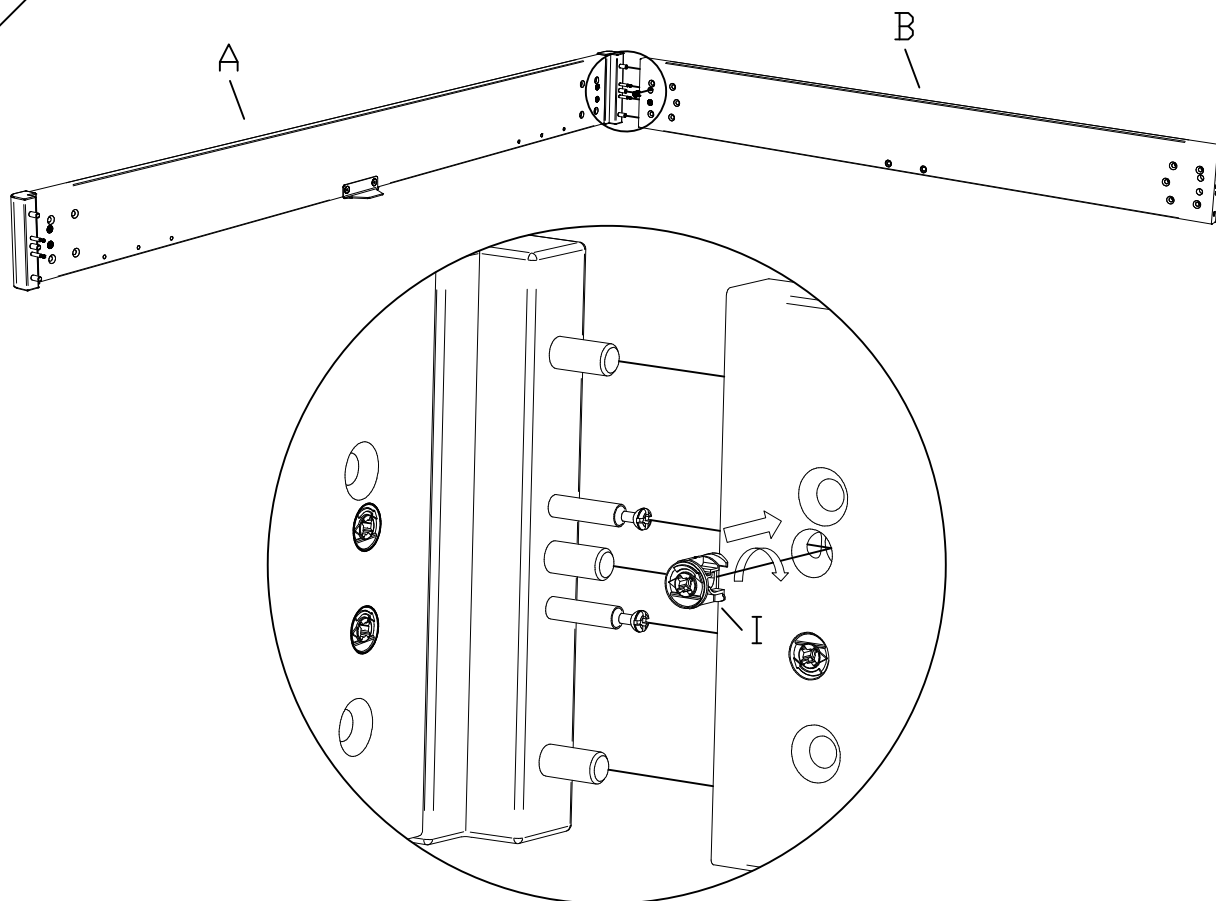

# Broni & Lugano

Benötigte Werkzeuge – Outils Nécessaires – Tools Required – Attrezzi Necessari

<p>A x2</p> 	<p>B x2</p> 	<p>C x4</p> 	<p>D x4</p>  <p>630.104</p>		
<p>E x2</p>  <p>630.099</p>	<p>F x36</p>  <p>631.872</p>	<p>G x24</p>  <p>630.024</p>	<p>H x16</p>  <p>631.06600</p>	<p>I x16</p>  <p>631.06400</p>	<p>Z x1</p>  <p>631.100</p>

3.

4.

zusätzlich bei Breiten ab 160cm, Fusshöhe 20  
 additional for widths from 160cm, foot height 20  
 à partir des dimensions 160cm, Hauteur du pied 20  
 a partire della misura 160cm, Altezza del piede 20

<p>P x1</p> 	<p>Q x2</p>  <p>790.006</p>	<p>R x4</p> <p>Ø5x25</p>  <p>631.16500</p>	<p>S x2</p> <p>M8x25</p>  <p>631.10600</p>	<p>T x2</p> <p>Ø5x25</p>  <p>631.32100</p>
---	--	---	---	---