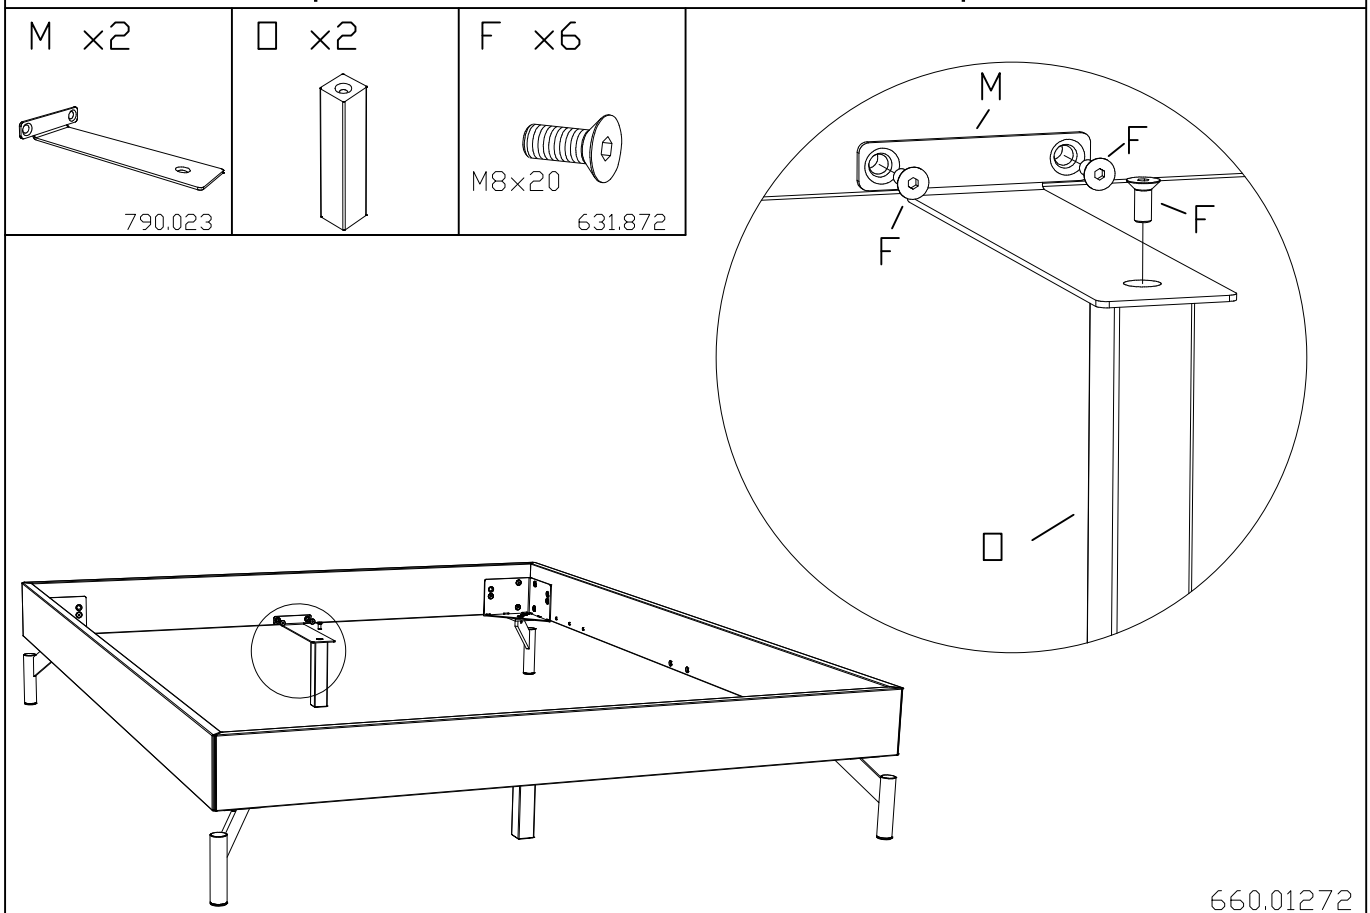

3.

4.

zusätzlich bei Breiten ab 160cm, Fusshöhe 20  
 additional for widths from 160cm, foot height 20  
 à partir des dimensions 160cm, Hauteur du pied 20  
 a partire della misura 160cm, Altezza del piede 20

<p>P x1</p> 	<p>Q x2</p>  <p>790.006</p>	<p>R x4</p> <p>Ø5x25</p>  <p>631.16500</p>	<p>S x2</p> <p>M8x25</p>  <p>631.10600</p>	<p>T x2</p> <p>Ø5x25</p>  <p>631.32100</p>
---	--	---	---	---